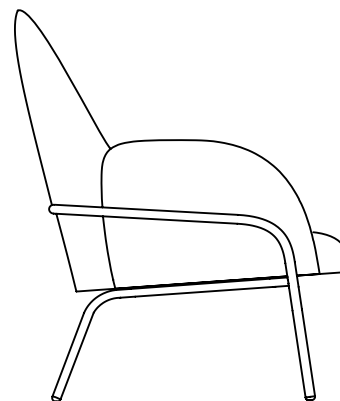

# Sling

DESIGN NOTE DESIGN STUDIO

Sling är en möbel full av karaktär där mötet mellan hårda och mjuka linjer bjuder på spännande kontraster. En metallram som skapar ett intryck av styrka och stabilitet omfamnar ett mjukt inre med taktila textilier. Sling är ett klassiskt exempel på modern skandinavisk design för både hemmet och offentlig miljö.

*Sling is a distinctive piece of furniture, with contrasts of hard and soft from every angle. Its metal frame gives an impression of strength, against upholstery in soft tones and tactile textile. A classic study of modern Scandinavian design for home or public space.*

Sittdjup/seat depth 49 cm

MINI SOFFA

MINI SOFA

ÖVRIGA MÅTT  
OTHER MEASURES

125 cm

90 cm

75 cm

Totalhöjd/total height 90 cm

Sitthöjd/seat height 43 cm

Sittdjup/seat depth 52 cm

TILLVAL

OPTIONS

Ben i metall finns att tillgå i RAL Classic-kulör

LEGS IN METAL ARE AVAILABLE IN RAL CLASSIC