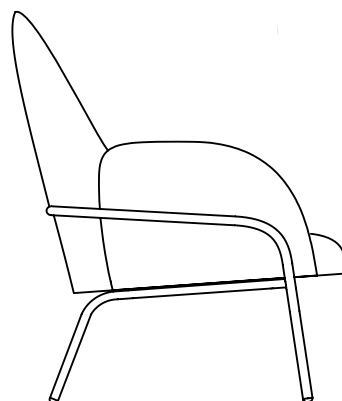

# Sling

DESIGN NOTE DESIGN STUDIO

Sling är en möbel full av karaktär där mötet mellan hårda och mjuka linjer bjuder på spännande kontraster. En metallram som skapar ett intryck av styrka och stabilitet omfamnar ett mjukt inre med taktila textilier. Sling är ett klassiskt exempel på modern skandinavisk design för både hemmet och offentlig miljö.

*Sling is a distinctive piece of furniture, with contrasts of hard and soft from every angle. Its metal frame gives an impression of strength, against upholstery in soft tones and tactile textile. A classic study of modern Scandinavian design for home or public space.*

FÄTÖLJ

ARMCHAIR

ÖVRIGA MÅTT  
OTHER MEASURES

67 cm

90 cm

75 cm

Totalhöjd/total height 90 cm

Sitthöjd/seat height 43 cm

Sittdjup/seat depth 49 cm

MINI SOFFA

MINI SOFA

ÖVRIGA MÅTT  
OTHER MEASURES

125 cm

90 cm

75 cm

Totalhöjd/total height 90 cm