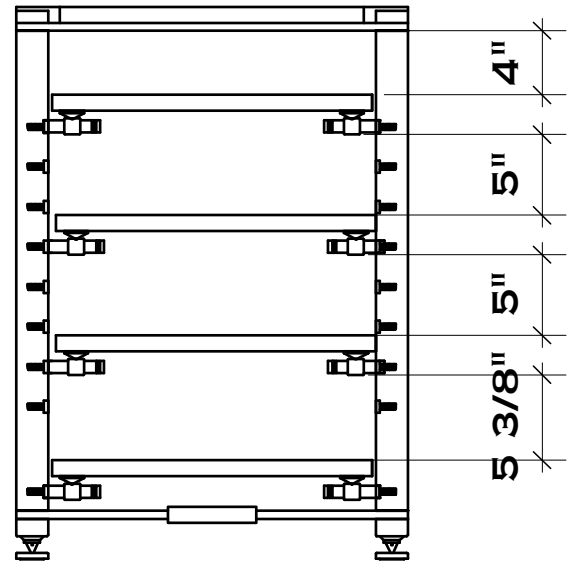

34 1/2" TALL TOMO RACK ALUMINUM

5 SHELF OPTION