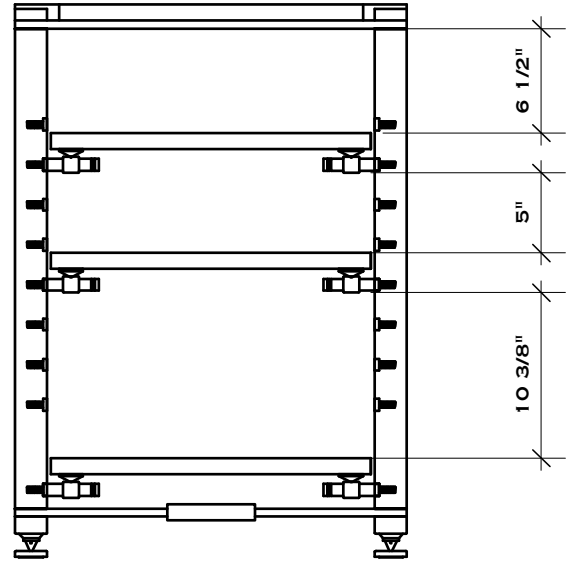

34 1/2" TALL TOMO RACK ALUMINUM

5 SHELF OPTION