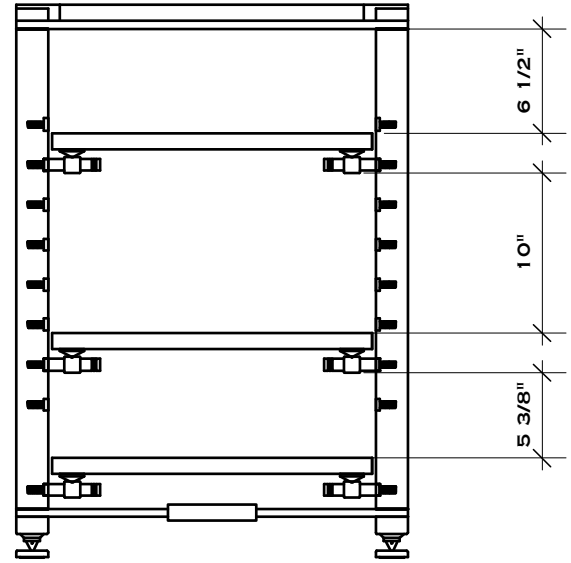

34 1/2" TALL TOMO RACK ALUMINUM

5 SHELF OPTION