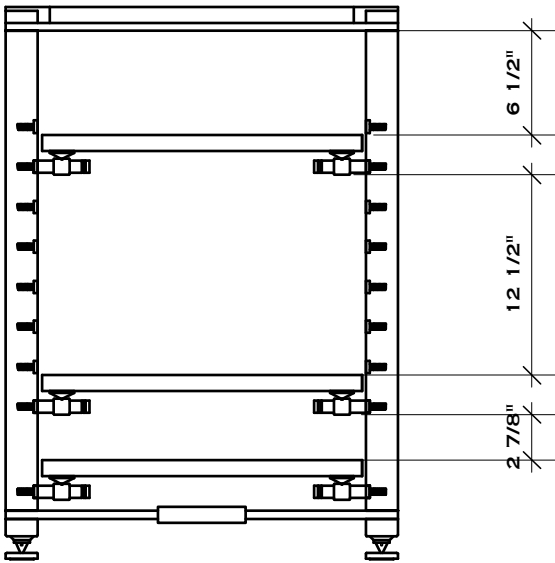

34 1/2" TALL TOMO RACK ALUMINUM

5 SHELF OPTION