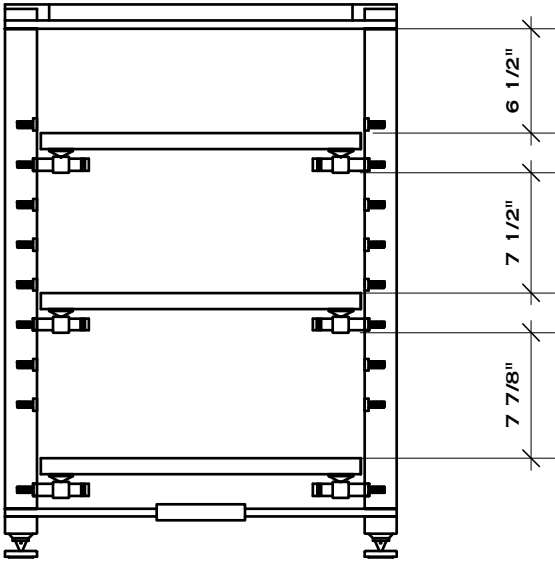

34 1/2" TALL TOMO RACK ALUMINUM

5 SHELF OPTION