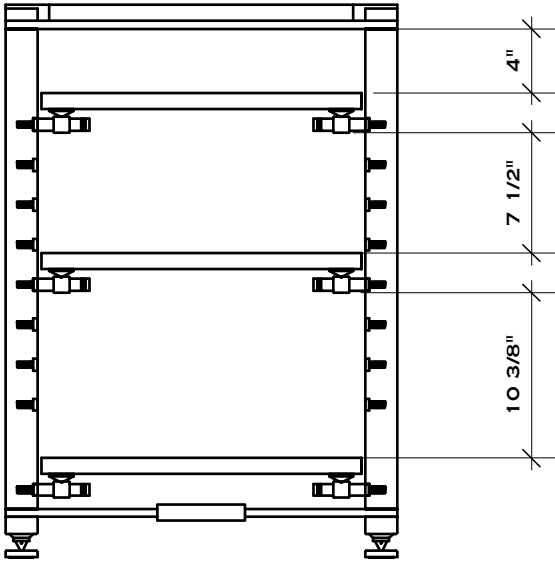

34 1/2" TALL TOMO RACK ALUMINUM

5 SHELF OPTION