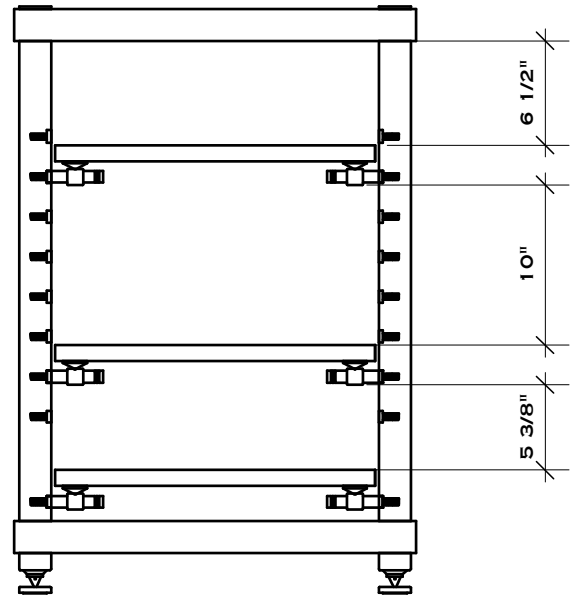

36 1/2" TALL TOMO RACK WOOD

5 SHELF OPTION