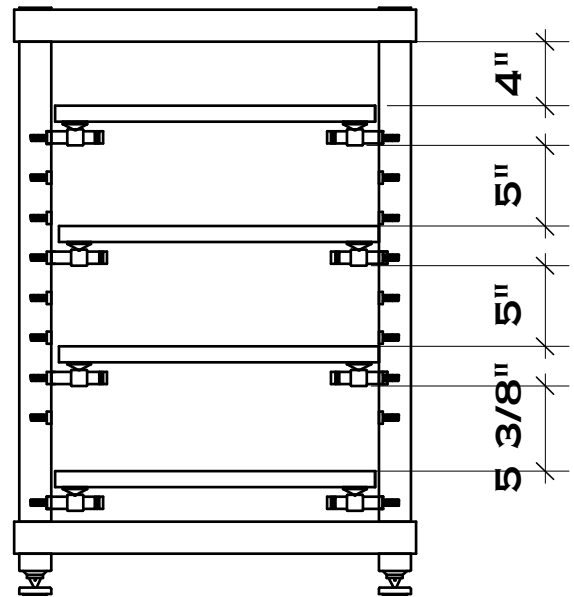

36 1/2" TALL TOMO RACK WOOD

5 SHELF OPTION