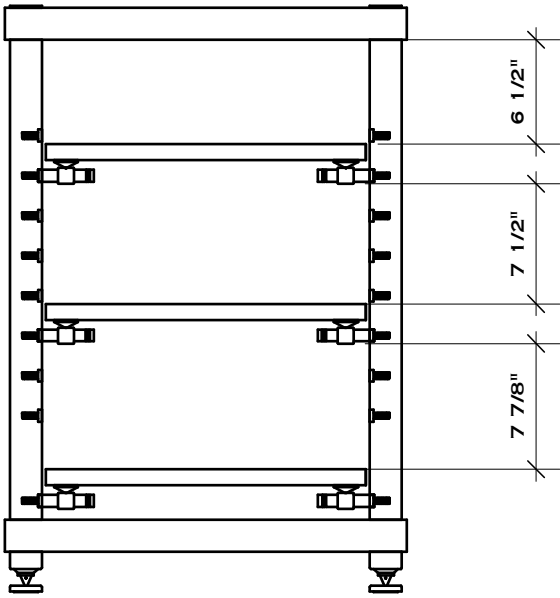

36 1/2" TALL TOMO RACK WOOD

5 SHELF OPTION