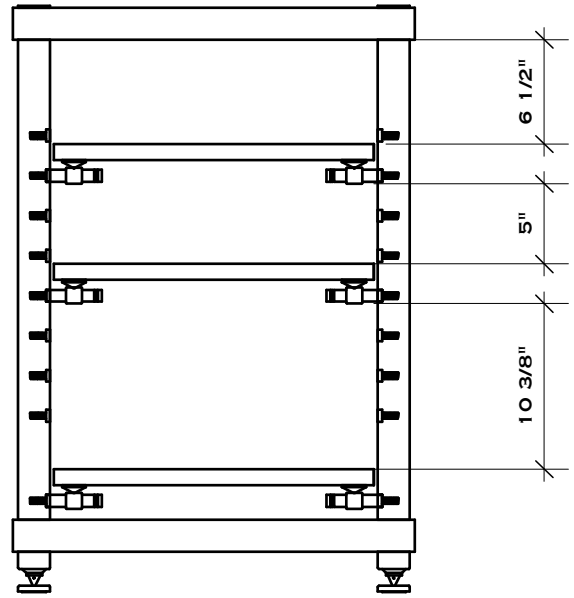

36 1/2" TALL TOMO RACK WOOD

5 SHELF OPTION