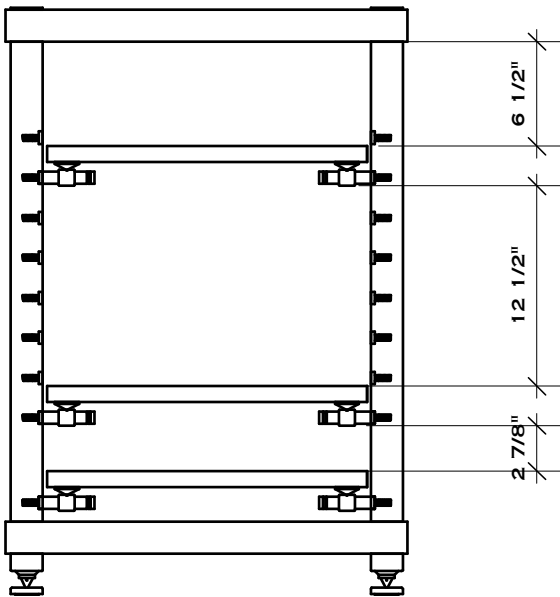

36 1/2" TALL TOMO RACK WOOD

5 SHELF OPTION