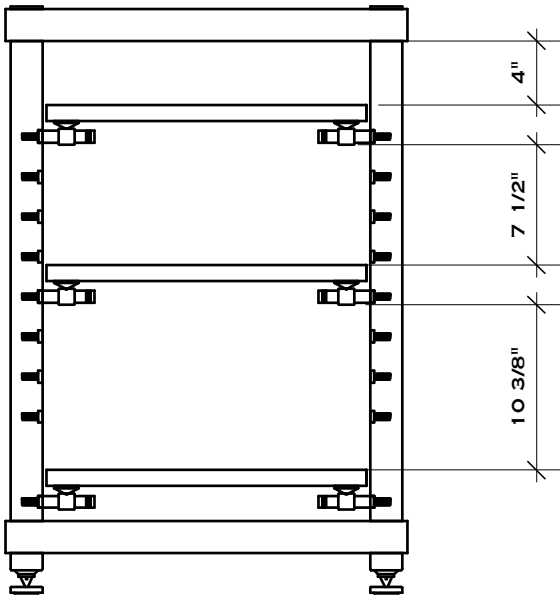

36 1/2" TALL TOMO RACK WOOD

5 SHELF OPTION