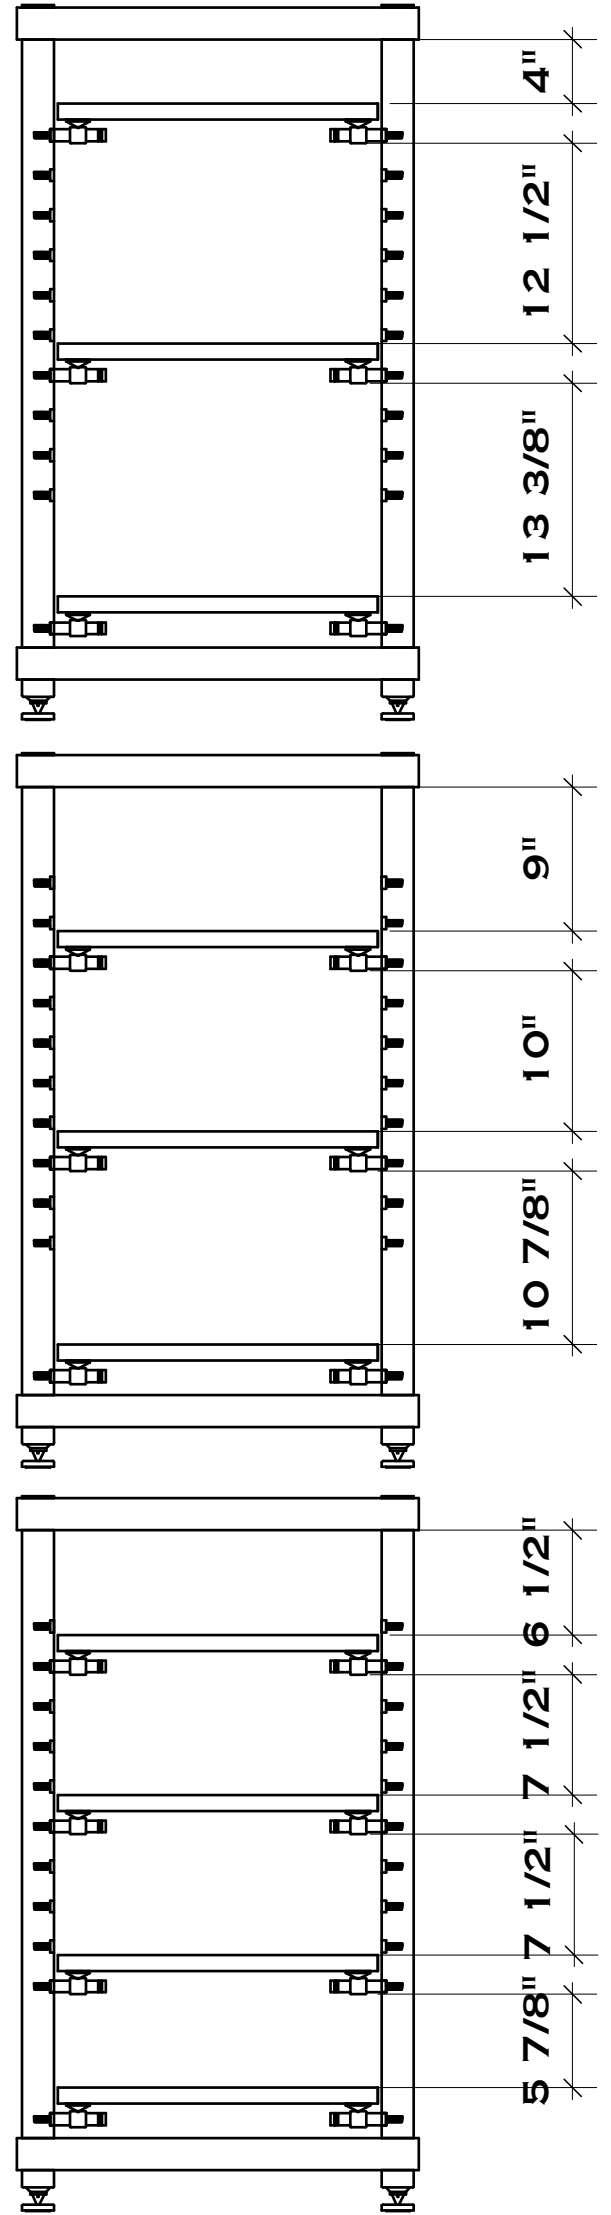

44 1/2" TALL TOMO RACK WOOD

5 SHELF OPTION