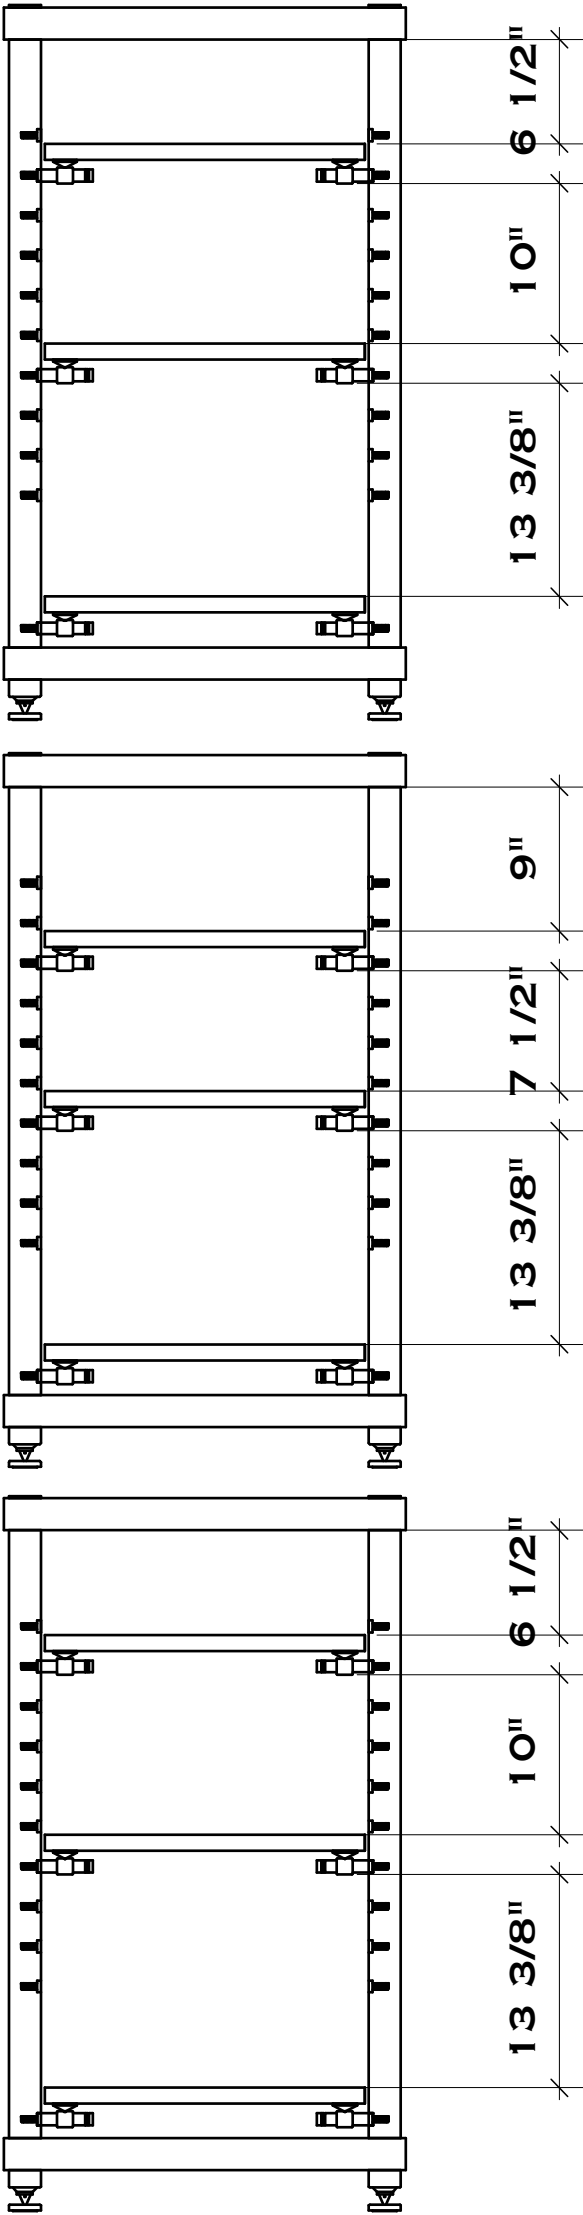

44 1/2" TALL TOMO RACK WOOD

5 SHELF OPTION